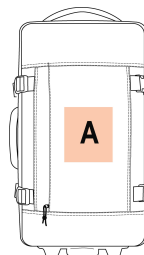

ki.mood

KI0831

Trolley misura media

Grande tasca frontale con zip per facilitare la personalizzazione.

2 scomparti interni con cinghie per tenere fermo il contenuto.

Trolley in poliestere 600D con ampia tasca frontale con zip per facilitare la personalizzazione. Due scomparti interni con cinghie per tenere fermi i capi. Cinghie esterne per regolare il volume. Base con rinforzo in rilievo e cuciture di rinforzo sulle maniglie.

Taglia

One Size

Capacità

51 l

Dimensioni

35 cm x 23 cm x 63 cm

Tutti i diritti riservati ©

Prezzo consigliato di vendita

1	ONE SIZE
Colori	88,92 €

Informazioni aggiuntive

Logistica

-  1
-  4

Codice doganale

42029298

Paese d'origine

Cina

Zona per decorazione

A: 15x20 cm

Colori

Black